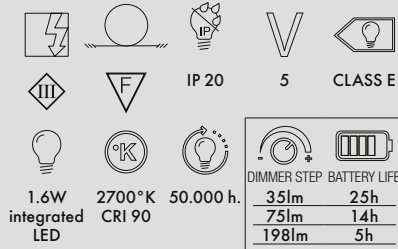

MINI PLANET 2020

Design Tokujin Yoshioka

9410/B9410/U9410/Z9410

Dimmable battery version

9420/B9420/U9420/Z9420

Direct power supply

FRAME

Metallic technopolymer thermoplastic

9410/B/U/Z	1	0.75	0.01	20X20X24
9420/B/U/Z	1	0.75	0.01	20X20X24