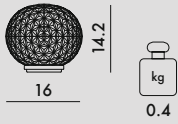

MINI PLANET 2020

Design Tokujin Yoshioka

9410/B9410/U9410/Z9410

Dimmable battery version

9420/B9420/U9420/Z9420

Direct power supply

FRAME

Metallic technopolymer thermoplastic

9410/B/U/Z	1	0.75	0.01	20X20X24
9420/B/U/Z	1	0.75	0.01	20X20X24