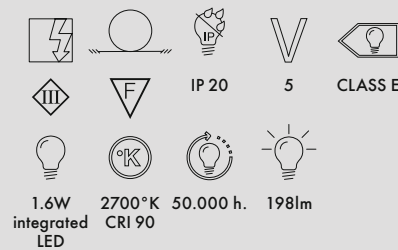

MINI PLANET 2020

Design Tokujin Yoshioka

9410/B9410/U9410/Z9410

Dimmable battery version

9420/B9420/U9420/Z9420

Direct power supply

FRAME

Metallic technopolymer thermoplastic

9410/B/U/Z	1	0.75	0.01	20X20X24
9420/B/U/Z	1	0.75	0.01	20X20X24