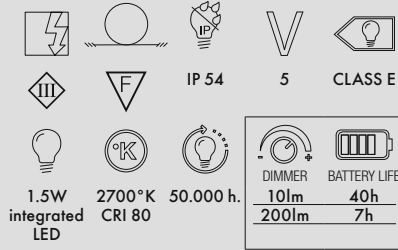

## 9710/B9710/U9710

Dimmable battery version